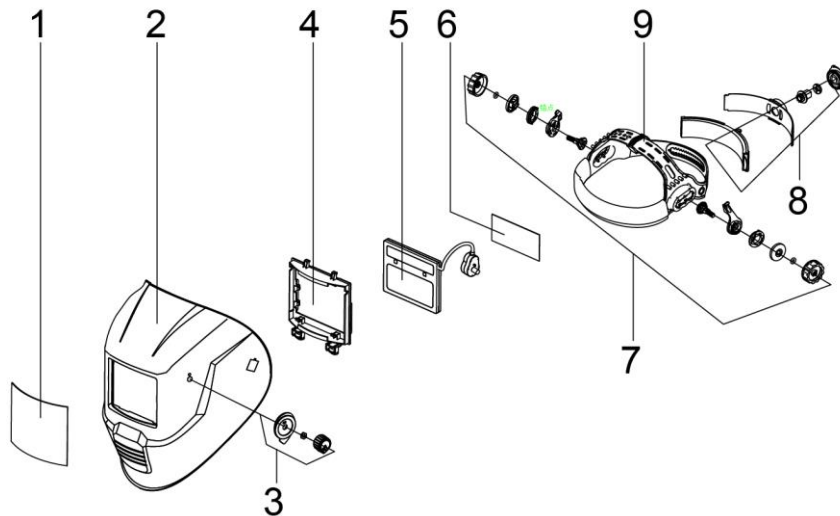

SWARM A20

Especificaciones

Área de visualización	93 mm x 43 mm (3,6 x 1,7 pulgadas)
Visor activo Oscurecimiento (Ajustable)	9–13
Oscurecimiento de visor pasivo	4
Energía requerida	1 pila CR2032, reemplazable
Sensores de arco:	2
Tiempo de conmutación (de oscuro a claro)	0,1 ms
CE Clasificación óptica	1/1/1/2
Normas y Certificaciones	CE: EN175; EN379; EN166 | ANSI: Z87.1 | CSA: Z94.3 | Brasil CA
Peso	520 gramos (1,1 libras)

Información de pedido

Descripción	Referencia
Casco de soldadura SWARM A20	0700102010

La entrega incluye: conjunto de casco completo.

Repuestos

5	SWARM A20 Filtro de oscurecimiento automático (ADF)	0700102002
4	SWARM Retenedor ADF A10/A20	0700102003
1	SWARM A10/A20/A30 Delantero Visor de la cubierta 5 PCS	0700102004
6	SWARM Visor de cubierta interior A10 / A20 5 PCS	0700102008
9	Casco SWARM A10/A20	0700102005
2	Carcasa SWARM A20 (PA)	0700102007

ESAB / esab.com